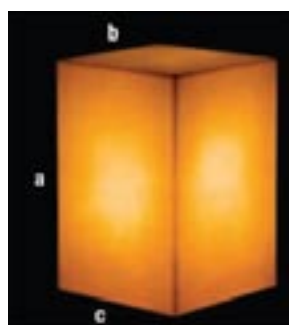

PLASTICNE KOCKE I TABUREI SA ILI BEZ RASVJETE

TIP C442  
20X40X40 cm

KUBUS PLASTIČNI

TIP C442IN  
20X40X40 cm

KUBUS PLASTIČNI SA RASVJETOM

TIP C444  
40X40X40 cm

TIP C444IN  
40X40X40 cm

KUBUS PLASTIČNI

KUBUS PLASTIČNI SA RASVJETOM

TIP C446  
60X40X40 cm

TIP C446IN  
60X40X40 cm

KUBUS PLASTIČNI

KUBUS PLASTIČNI SA RASVJETOM

PLASTIČNE KOCKE I TABUREI SA ILI BEZ RASVJETE

 <p>TIP TU42 40X20H cm</p>	 <p>TIP TU42IN 40X20H cm</p>
<p>TABURE PLASTIČNI</p>	<p>TABURE PLASTIČNI SA RASVJETOM</p>
 <p>TIP TU44 40X40H cm</p>	 <p>TIP TU44IN 40X40H cm</p>
<p>TABURE PLASTIČNI</p>	<p>TABURE PLASTIČNI SA RASVJETOM</p>
 <p>TIP TU46 40X60H cm</p>	 <p>TIP TU46IN 40X60H cm</p>
<p>TABURE PLASTIČNI</p>	<p>TABURE PLASTIČNI SA RASVJETOM</p>