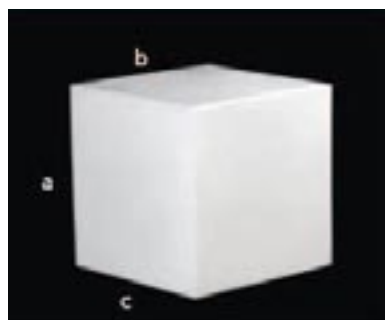

PLASTICNE KOCKE I TABUREI SA ILI BEZ RASVJETE

TIP C442  
20X40X40 cm

KUBUS PLASTIČNI

TIP C442IN  
20X40X40 cm

KUBUS PLASTIČNI SA RASVJETOM

TIP C444  
40X40X40 cm

TIP C444IN  
40X40X40 cm

KUBUS PLASTIČNI

KUBUS PLASTIČNI SA RASVJETOM

TIP C446  
60X40X40 cm

TIP C446IN  
60X40X40 cm

KUBUS PLASTIČNI

KUBUS PLASTIČNI SA RASVJETOM

PLASTIČNE KOCKE I TABUREI SA ILI BEZ RASVJETE

 <p>TIP TU42 40X20H cm</p>	 <p>TIP TU42IN 40X20H cm</p>
<p>TABURE PLASTIČNI</p>	<p>TABURE PLASTIČNI SA RASVJETOM</p>
 <p>TIP TU44 40X40H cm</p>	 <p>TIP TU44IN 40X40H cm</p>
<p>TABURE PLASTIČNI</p>	<p>TABURE PLASTIČNI SA RASVJETOM</p>
 <p>TIP TU46 40X60H cm</p>	 <p>TIP TU46IN 40X60H cm</p>
<p>TABURE PLASTIČNI</p>	<p>TABURE PLASTIČNI SA RASVJETOM</p>