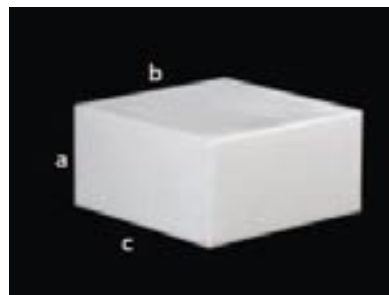

PLASTICNE KOCKE I TABUREI SA ILI BEZ RASVJETE

TIP C442  
20X40X40 cm

KUBUS PLASTIČNI

TIP C442IN  
20X40X40 cm

KUBUS PLASTIČNI SA RASVJETOM

TIP C444  
40X40X40 cm

TIP C444IN  
40X40X40 cm

KUBUS PLASTIČNI

KUBUS PLASTIČNI SA RASVJETOM

TIP C446  
60X40X40 cm

TIP C446IN  
60X40X40 cm

KUBUS PLASTIČNI

KUBUS PLASTIČNI SA RASVJETOM

PLASTIČNE KOCKE I TABUREI SA ILI BEZ RASVJETE

 <p>TIP TU42 40X20H cm</p>	 <p>TIP TU42IN 40X20H cm</p>
<p>TABURE PLASTIČNI</p>	<p>TABURE PLASTIČNI SA RASVJETOM</p>
 <p>TIP TU44 40X40H cm</p>	 <p>TIP TU44IN 40X40H cm</p>
<p>TABURE PLASTIČNI</p>	<p>TABURE PLASTIČNI SA RASVJETOM</p>
 <p>TIP TU46 40X60H cm</p>	 <p>TIP TU46IN 40X60H cm</p>
<p>TABURE PLASTIČNI</p>	<p>TABURE PLASTIČNI SA RASVJETOM</p>