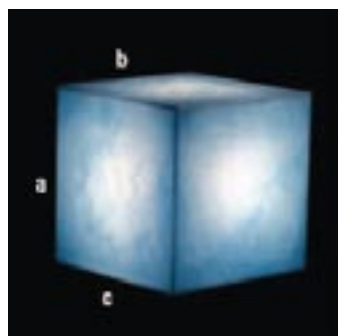

PLASTICNE KOCKE I TABUREI SA ILI BEZ RASVJETE

TIP C442  
20X40X40 cm

KUBUS PLASTIČNI

TIP C442IN  
20X40X40 cm

KUBUS PLASTIČNI SA RASVJETOM

TIP C444  
40X40X40 cm

TIP C444IN  
40X40X40 cm

KUBUS PLASTIČNI

KUBUS PLASTIČNI SA RASVJETOM

TIP C446  
60X40X40 cm

TIP C446IN  
60X40X40 cm

KUBUS PLASTIČNI

KUBUS PLASTIČNI SA RASVJETOM

PLASTIČNE KOCKE I TABUREI SA ILI BEZ RASVJETE

 <p>TIP TU42 40X20H cm</p>	 <p>TIP TU42IN 40X20H cm</p>
<p>TABURE PLASTIČNI</p>	<p>TABURE PLASTIČNI SA RASVJETOM</p>
 <p>TIP TU44 40X40H cm</p>	 <p>TIP TU44IN 40X40H cm</p>
<p>TABURE PLASTIČNI</p>	<p>TABURE PLASTIČNI SA RASVJETOM</p>
 <p>TIP TU46 40X60H cm</p>	 <p>TIP TU46IN 40X60H cm</p>
<p>TABURE PLASTIČNI</p>	<p>TABURE PLASTIČNI SA RASVJETOM</p>