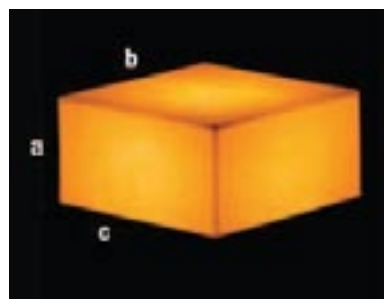

PLASTICNE KOCKE I TABUREI SA ILI BEZ RASVJETE

TIP C442  
20X40X40 cm

KUBUS PLASTIČNI

TIP C442IN  
20X40X40 cm

KUBUS PLASTIČNI SA RASVJETOM

TIP C444  
40X40X40 cm

TIP C444IN  
40X40X40 cm

KUBUS PLASTIČNI

KUBUS PLASTIČNI SA RASVJETOM

TIP C446  
60X40X40 cm

TIP C446IN  
60X40X40 cm

KUBUS PLASTIČNI

KUBUS PLASTIČNI SA RASVJETOM

PLASTIČNE KOCKE I TABUREI SA ILI BEZ RASVJETE

 <p>TIP TU42 40X20H cm</p>	 <p>TIP TU42IN 40X20H cm</p>
<p>TABURE PLASTIČNI</p>	<p>TABURE PLASTIČNI SA RASVJETOM</p>
 <p>TIP TU44 40X40H cm</p>	 <p>TIP TU44IN 40X40H cm</p>
<p>TABURE PLASTIČNI</p>	<p>TABURE PLASTIČNI SA RASVJETOM</p>
 <p>TIP TU46 40X60H cm</p>	 <p>TIP TU46IN 40X60H cm</p>
<p>TABURE PLASTIČNI</p>	<p>TABURE PLASTIČNI SA RASVJETOM</p>