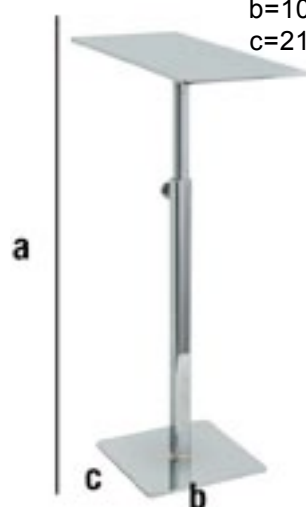

## TIP ES\_05

STALAK ZA TORBE

a=67  
b=10  
c=16,5

## TIP ES\_06

STALAK ZA CIPELE

a=29  
b=10  
c=19

## TIP ES\_07

STALAK ZA TORBE

a=41  
b=10  
c=21

## TIP F287

STALAK ZA BIŽUTERIJU

16X16 BAZA-47 cm H