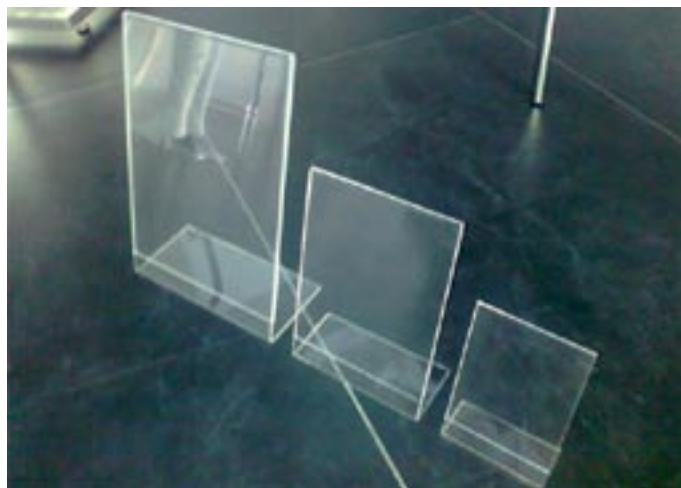

PLEXI STALAK ZA CIJENE

A4 85,00

A5 40,00

A6 25,00