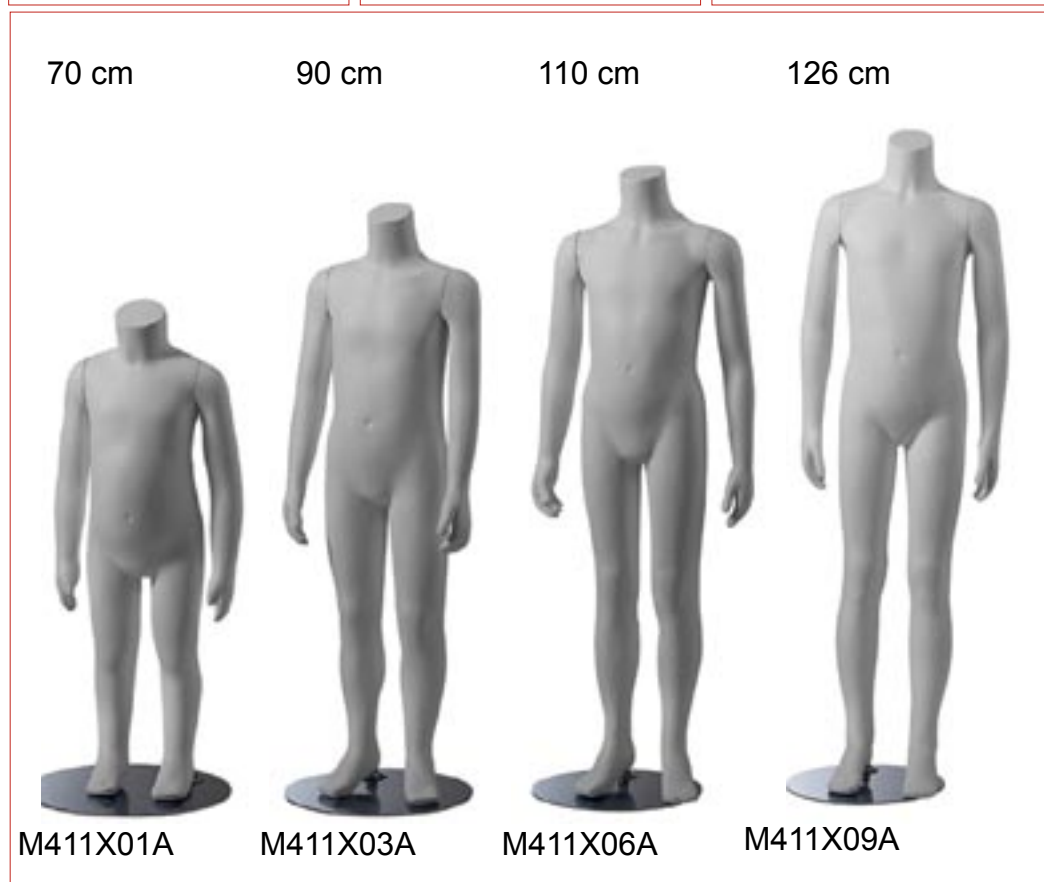

**MANEKEN LUTKE
BEZ GLAVE ŽENE**
MAT BIJELE ILI LAKIRANE

162 cm

CHARLINE

160 cm

MARLENE

160 cm

MICHELLE

160 cm

PAULINE

160 cm

SYLVIE

160 cm

LIZ

140 cm

EDVIGE

160 cm

MADAME
XL ŽENA

160 cm

MAMAN
TRUDNICA

**MANEKEN LUTKE
BEZ GLAVE MUŠKARCI**
MAT BIJELE ILI LAKIRANE

MUŠKARCI

DJECA