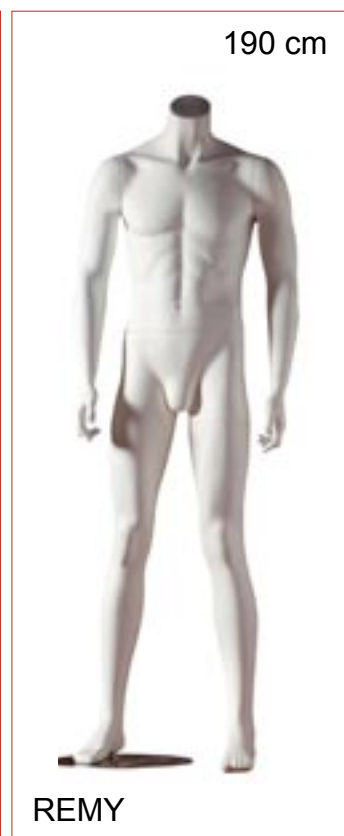

**MANEKEN LUTKE
BEZ GLAVE ŽENE**
MAT BIJELE ILI LAKIRANE

162 cm

CHARLINE

160 cm

MARLENE

160 cm

MICHELLE

160 cm

PAULINE

160 cm

SYLVIE

160 cm

LIZ

140 cm

EDVIGE

160 cm

MADAME
XL ŽENA

160 cm

MAMAN
TRUDNICA

**MANEKEN LUTKE
BEZ GLAVE MUŠKARCI**
MAT BIJELE ILI LAKIRANE

MUŠKARCI

DJECA