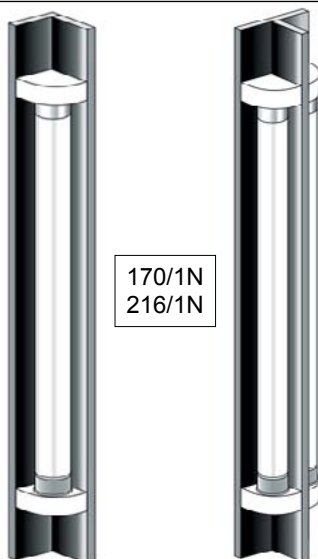

**TP. RM- DRŽAČ STAKLENIH POLICA**

35 cm

**TP. PO- DRŽAČ ZA NAOČALE-OVERGLASS**

**TP. 44/OV- KOSO VJEŠANJE-OVERGLASS**

44 cm

170/1N  
216/1N

170/2N  
216/2N

**TP. 170/1N JEDNOSTRUKA NEONSKA LAMPA**

6x8x170 cm

**TP. 170/2N DVOSTRUKA NEONSKA LAMPA**

12x8x170 cm

**TP. 216/1N JEDNOSTRUKA NEONSKA LAMPA**

6x8x216 cm

**TP. 216/2N DVOSTRUKA NEONSKA LAMPA**

12x8x216 cm

**TP. FC-RASVJETA KROMIRANA-OVERGLASS**