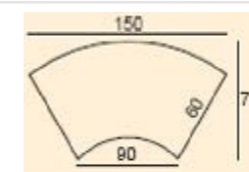

**PULT sa tri police,
kaljeno staklo**

TIP 2 | 100x45x90 h

TIP 3 | 45x45x91h