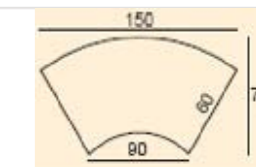

120/VS | 104x46x216h

perforirani panel

191/B | 90x90x216 h

panel sa vodilicama

191/D | 90x90x216 h

**PULT sa tri ladice i  
police, kaljeno staklo**

TIP 1 | 100x45x90 h

191/PB | 90x90x216 h