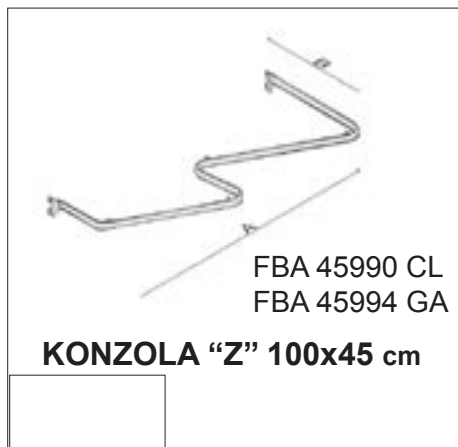

FBA 25990 CL
FBA 25994 GA

**RAVNA KONZOLA
FLEKSIBILNA 120x30 cm**

67x35 cm
FBA 35660 CL FBA 35664 GA

100x25 cm
FBA 25990 CL FBA 25994 GA

100x35 cm
FBA 35990 CL FBA 35994 GA

100 cm
FBA 20990 CL FBA 20994 GA

**OVALNI
NOSAČ
FLEKSIBILNI
120 cm**

POLEDINA IVERAL 18 mm

64,2x250 cm

97,2x250 cm

UKRASNA LETVICA 18 mm

4x250 cm

10x250 cm

POLICA IVERAL 18 mm

POLICA IVERAL 25 mm

**POLICA STAKLENA 8 mm
LAMISTAL MATIRANO STAKLO**

67x30 cm

67x40 cm

100x30 cm

100x40 cm

67x30 cm

67x40 cm

LINIJA ELMENATA SA BIJELIM PLEKSIKLASOM

ZIDNI ELEMENT 100X250 H cm

ZIDNI ELEMENT "L" 100X250 H cm

GONDOLA SA BAZOM 100x80x150 H cm

GONDOLA 100x80x150 H cm