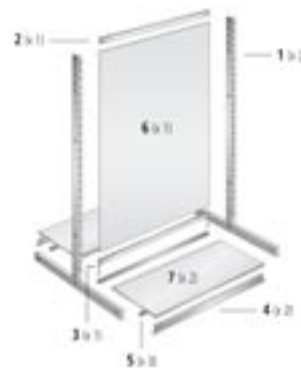

POLEĐINA IVERAL 96,7x123,5 cm

GONDOLA SA BAZOM 100X80Xh150 cm

FGO 20160 ZN

NOSAČ BAZNE POLICE 100 cm

FGO 20230 CL
FGO 20234 GA

MASKA ZA DONJU POLICU 100 cm

18 mm debljina iverala
BIJELA i BUKVA
ZA OSTALE DEKORE CIJENA NA UPIT

DONJA POLICA 100x40 cm

RASPOLOŽIVE VISINE GONDOLA: 180, 200 i 250 cm

“L” SAMOSTOJEĆI ELEMENT H 250 cm

VERTIKALA “L” 3x2,4x250 cm

FGO 20230 CL
FGO 20234 GA

MASKA ZA DONJU POLICU 100 cm

18 mm debljina iverala
BIJELA i BUKVA
ZA OSTALE DEKORE CIJENA NA UPIT

DONJA POLICA 100x40 cm

**POLEĐINA
IVERAL 18
mm**

BIJELA i BUKVA
ZA OSTALE
DEKORE CIJENA
NA UPIT

97,2x240 cm

**NOSAČ BAZNE POLICE i
POLEĐINE IVERAL 100 cm**

FGO 20100

KUKA ZA POLEĐINU

**CIJENA ELEMENTA SA SLIKE
IVERAL BIJELI ILI BUKVA NATUR
BEZ VRŠNE METALNE MASKE**

LINIJA ELMENATA SA BIJELIM PLEKSIKLASOM

ZIDNI ELEMENT 100X250 H cm

ZIDNI ELEMENT "L" 100X250 H cm

GONDOLA SA BAZOM 100x80x150 H cm

GONDOLA 100x80x150 H cm