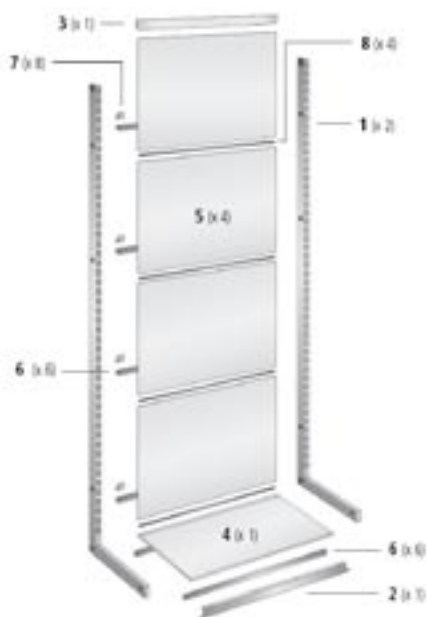

POLEĐINA IVERAL 96,7x123,5 cm

GONDOLA SA BAZOM 100X80Xh150 cm

FGO 20160 ZN

NOSAČ BAZNE POLICE 100 cm

FGO 20230 CL
FGO 20234 GA

MASKA ZA DONJU POLICU 100 cm

18 mm debljina iverala
BIJELA i BUKVA
ZA OSTALE DEKORE CIJENA NA UPIT

DONJA POLICA 100x40 cm

RASPOLOŽIVE VISINE GONDOLA: 180, 200 i 250 cm

“L” SAMOSTOJEĆI ELEMENT H 250 cm

VERTIKALA “L” 3x2,4x250 cm

FGO 20230 CL
FGO 20234 GA

MASKA ZA DONJU POLICU 100 cm

18 mm debljina iverala
BIJELA i BUKVA
ZA OSTALE DEKORE CIJENA NA UPIT

DONJA POLICA 100x40 cm

**POLEĐINA
IVERAL 18
mm**

BIJELA i BUKVA
ZA OSTALE
DEKORE CIJENA
NA UPIT

97,2x240 cm

**NOSAČ BAZNE POLICE i
POLEĐINE IVERAL 100 cm**

FGO 20100

KUKA ZA POLEĐINU

**CIJENA ELEMENTA SA SLIKE
IVERAL BIJELI ILI BUKVA NATUR
BEZ VRŠNE METALNE MASKE**

LINIJA ELMENATA SA BIJELIM PLEKSIKLASOM

ZIDNI ELEMENT 100X250 H cm

ZIDNI ELEMENT "L" 100X250 H cm

GONDOLA SA BAZOM 100x80x150 H cm

GONDOLA 100x80x150 H cm