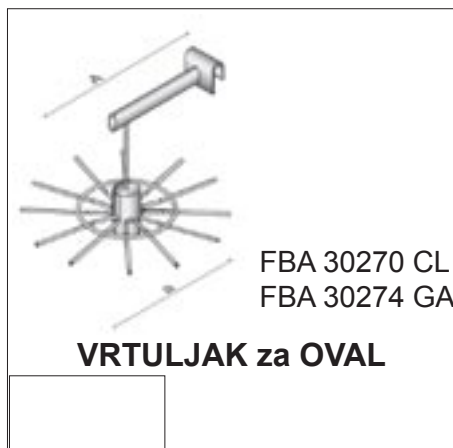

CL kromirano

GA plastificirano sivo

250 H cm
FGO 20240 CL
FGO 20244 GA

VERTIKALA 3x2,4x250 cm

**RAVNA KONZOLA
ZA VJEŠANJE**

67x25 cm
FBA 25660 CL FBA 25664 GA

OVALNI NOSAČ

67 cm
FBA 20660 CL FBA 20664 GA

FBA 25990 CL
FBA 25994 GA

**RAVNA KONZOLA
FLEKSIBILNA 120x30 cm**

67x35 cm
FBA 35660 CL FBA 35664 GA

100x25 cm
FBA 25990 CL FBA 25994 GA

100x35 cm
FBA 35990 CL FBA 35994 GA

100 cm
FBA 20990 CL FBA 20994 GA

**OVALNI
NOSAČ
FLEKSIBILNI
120 cm**

POLEDINA IVERAL 18 mm

64,2x250 cm

97,2x250 cm

UKRASNA LETVICA 18 mm

4x250 cm

10x250 cm

POLICA IVERAL 18 mm