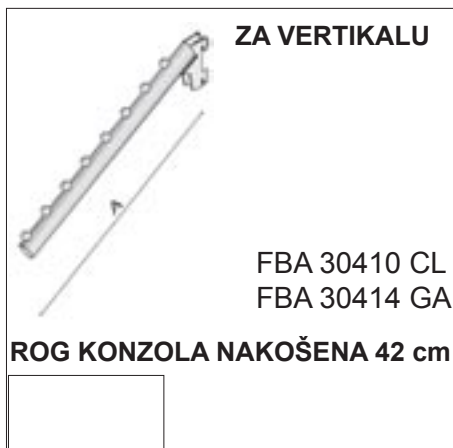

CL kromirano

GA plastificirano sivo

250 H cm
FGO 20240 CL
FGO 20244 GA

VERTIKALA 3x2,4x250 cm

**RAVNA KONZOLA
ZA VJEŠANJE**

67x25 cm
FBA 25660 CL FBA 25664 GA

OVALNI NOSAČ

67 cm
FBA 20660 CL FBA 20664 GA

FBA 25990 CL
FBA 25994 GA

**RAVNA KONZOLA
FLEKSIBILNA 120x30 cm**

67x35 cm
FBA 35660 CL FBA 35664 GA

100x25 cm
FBA 25990 CL FBA 25994 GA

100x35 cm
FBA 35990 CL FBA 35994 GA

100 cm
FBA 20990 CL FBA 20994 GA

**OVALNI
NOSAČ
FLEKSIBILNI
120 cm**

POLEDINA IVERAL 18 mm

64,2x250 cm

97,2x250 cm

UKRASNA LETVICA 18 mm

4x250 cm

10x250 cm

POLICA IVERAL 18 mm