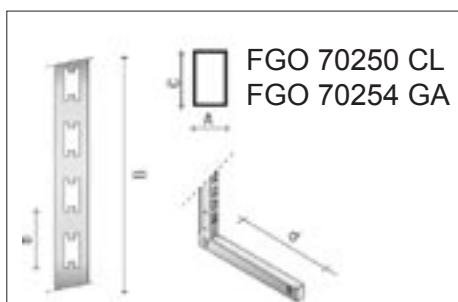

POLEĐINA IVERAL 96,7x123,5 cm

GONDOLA SA BAZOM 100X80Xh150 cm

FGO 20160 ZN

NOSAČ BAZNE POLICE 100 cm

FGO 20230 CL
FGO 20234 GA

MASKA ZA DONJU POLICU 100 cm

18 mm debljina iverala
BIJELA i BUKVA
ZA OSTALE DEKORE CIJENA NA UPIT

DONJA POLICA 100x40 cm

RASPOLOŽIVE VISINE GONDOLA: 180, 200 i 250 cm

“L” SAMOSTOJEĆI ELEMENT H 250 cm

VERTIKALA “L” 3x2,4x250 cm

FGO 20230 CL
FGO 20234 GA

MASKA ZA DONJU POLICU 100 cm

18 mm debljina iverala
BIJELA i BUKVA
ZA OSTALE DEKORE CIJENA NA UPIT