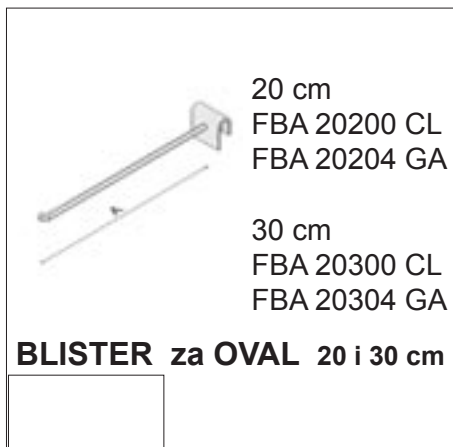

CL kromirano

GA plastificirano sivo

250 H cm
FGO 20240 CL
FGO 20244 GA

VERTIKALA 3x2,4x250 cm

**RAVNA KONZOLA
ZA VJEŠANJE**

67x25 cm
FBA 25660 CL FBA 25664 GA

OVALNI NOSAČ

67 cm
FBA 20660 CL FBA 20664 GA

FBA 25990 CL
FBA 25994 GA

**RAVNA KONZOLA
FLEKSIBILNA 120x30 cm**

67x35 cm
FBA 35660 CL FBA 35664 GA

100x25 cm
FBA 25990 CL FBA 25994 GA

100x35 cm
FBA 35990 CL FBA 35994 GA

100 cm
FBA 20990 CL FBA 20994 GA

**OVALNI
NOSAČ
FLEKSIBILNI
120 cm**

POLEDINA IVERAL 18 mm

64,2x250 cm

97,2x250 cm

UKRASNA LETVICA 18 mm

4x250 cm

10x250 cm

POLICA IVERAL 18 mm

POLICA IVERAL 25 mm

**POLICA STAKLENA 8 mm
LAMISTAL MATIRANO STAKLO**

67x30 cm

67x40 cm

100x30 cm

100x40 cm

67x30 cm

67x40 cm