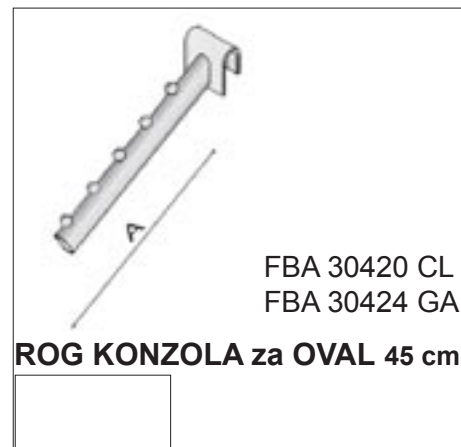

CL kromirano

GA plastificirano sivo

250 H cm
FGO 20240 CL
FGO 20244 GA

VERTIKALA 3x2,4x250 cm

**RAVNA KONZOLA
ZA VJEŠANJE**

67x25 cm
FBA 25660 CL FBA 25664 GA

OVALNI NOSAČ

67 cm
FBA 20660 CL FBA 20664 GA

FBA 25990 CL
FBA 25994 GA

**RAVNA KONZOLA
FLEKSIBILNA 120x30 cm**

67x35 cm
FBA 35660 CL FBA 35664 GA

100x25 cm
FBA 25990 CL FBA 25994 GA

100x35 cm
FBA 35990 CL FBA 35994 GA

100 cm
FBA 20990 CL FBA 20994 GA

**OVALNI
NOSAČ
FLEKSIBILNI
120 cm**

POLEDINA IVERAL 18 mm

64,2x250 cm

97,2x250 cm

UKRASNA LETVICA 18 mm

4x250 cm

10x250 cm

POLICA IVERAL 18 mm