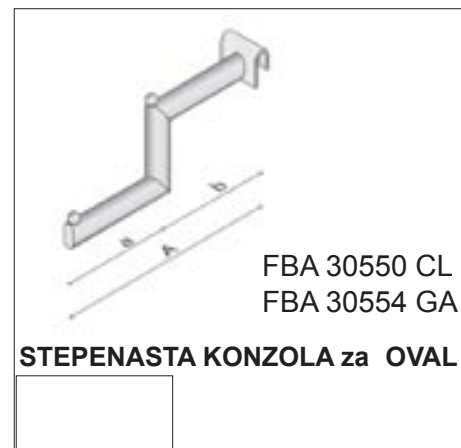

CL kromirano

GA plastificirano sivo

250 H cm
FGO 20240 CL
FGO 20244 GA

VERTIKALA 3x2,4x250 cm

**RAVNA KONZOLA
ZA VJEŠANJE**

67x25 cm
FBA 25660 CL FBA 25664 GA

OVALNI NOSAČ

67 cm
FBA 20660 CL FBA 20664 GA

FBA 25990 CL
FBA 25994 GA

**RAVNA KONZOLA
FLEKSIBILNA 120x30 cm**

67x35 cm
FBA 35660 CL FBA 35664 GA

100x25 cm
FBA 25990 CL FBA 25994 GA

100x35 cm
FBA 35990 CL FBA 35994 GA

100 cm
FBA 20990 CL FBA 20994 GA

**OVALNI
NOSAČ
FLEKSIBILNI
120 cm**

POLEDINA IVERAL 18 mm

64,2x250 cm

97,2x250 cm

UKRASNA LETVICA 18 mm

4x250 cm

10x250 cm

POLICA IVERAL 18 mm

LINIJA ELMENATA SA BIJELIM PLEKSIKLASOM

ZIDNI ELEMENT 100X250 H cm

ZIDNI ELEMENT "L" 100X250 H cm

GONDOLA SA BAZOM 100x80x150 H cm

GONDOLA 100x80x150 H cm