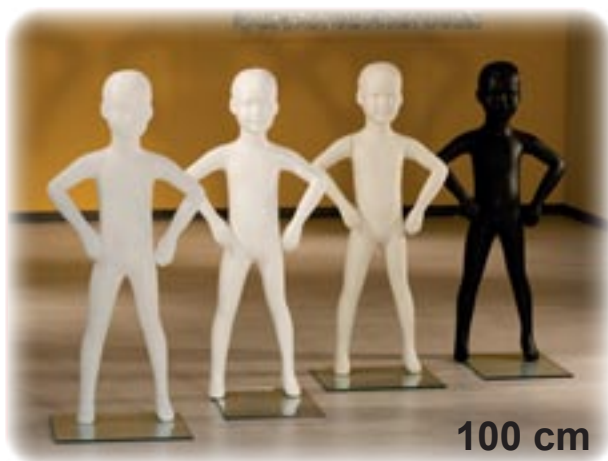

PLASTIČNE MANEKEN LUTKE U BIJELOJ, CRNOJ I BEŽ BOJI

170 cm

MUŠKARAC BEZ GLAVE
M_RO_GILC

164 cm

ŽENA BEZ GLAVE
M_RO_GISELLEC

189 cm

MUŠKARAV SA GLAVOM
M_RO_GIL

187 cm

ŽENA SA GLAVOM
M_RO_GISELLE

DJEČIJE PLASTIČNE MANEKEN LUTKE U BIJELOJ, CRNOJ I BEŽ BOJI

51 cm

DIJETE 1 GODINA

M_RO_BILLO

100 cm

**DJVOJČICA
2-4 GODINE**

M_RO_MATILDE

100 cm

**DJEČAK
2-4 GODINE**

M_RO_ANDRE

130 cm

**DJEČAK
4-6 GODINA**

M_RO_LEO

150 cm

**DJEČAK
6-8 GODINA**