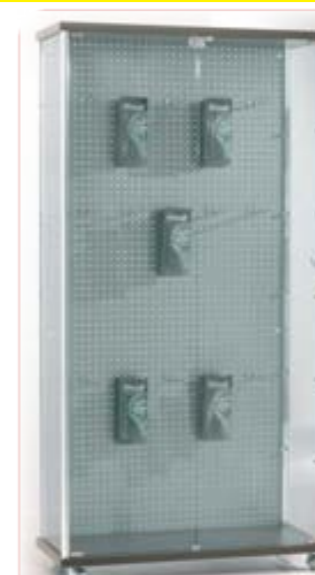

93/BL

93x39x183h