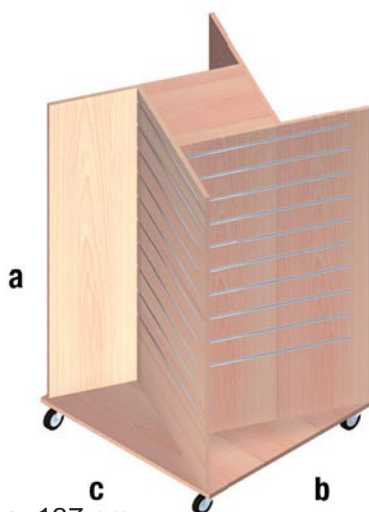

T.WG22
GONDOLSKI STUP

a=165 cm
b=51 cm
c=51 cm

T.WG33
GONDOLSKI STUP

a=156 cm
b=49 cm
c=49 cm

T.WG23.70
“H” GONDOLA

a=137 cm
b=82 cm
c=82 cm

T.WG23.45
“H” GONDOLA

a=137 cm
b=54 cm
c=54 cm

**DVOSTRANA GONDOLA
SA METALNOM
KONSTRUKCIJOM h142**

WG26.09

a=142 cm
b=90 cm
c=85 cm

WG26.12

a=142 cm
b=120 cm
c=85 cm

**DVOSTRANA GONDOLA
SA METALNOM
KONSTRUKCIJOM h157**

WG25.09

a=157 cm
b=90 cm
c=85 cm