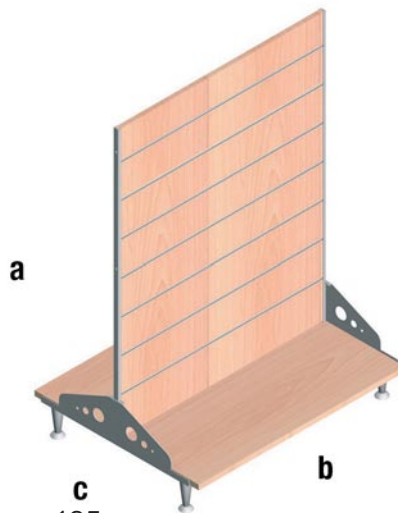

**T.W_31
DVOSTRANA GONDOLA**

a=135 cm
b=92,5 cm
c=74 cm