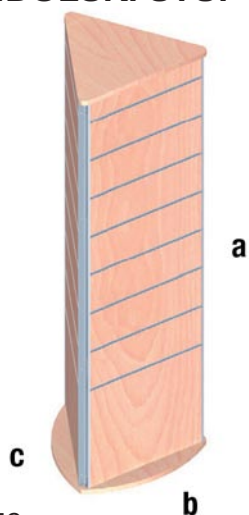

**T.92 DVOSTRUKA "T"
GONDOLA NA BAZI**

7 UTORA

PANEL-MANJI 60x120 cm
PANEL-VEĆI 120x120 cm
BAZA 70x134xh10 cm

**T.92 DVOSTRUKA "T"
GONDOLA NA BAZI**

11 UTORA

PANEL-MANJI 60x120 cm
PANEL-VEĆI 120x120 cm
BAZA 70x134xh10 cm

**T.LA01 JEDNOSTRUKA
"T" GONDOLA NA BAZI**

7 UTORA

PANEL-120x120 cm
BAZA 70x134xh10 cm

**T.94 DVOSTRUKA KRIŽ
GONDOLA NA BAZI**

11 UTORA

PANEL-80x120 cm
BAZA 100x100xh10 cm

T.90 ROTIRAJUĆI STUP

11 UTORA

PANEL-40x120 cm
BAZA 70x70xh10 cm

T.95 GONDOLSKI STUP

11 UTORA

PANEL-28x120 cm
BAZA 45x45xh24 cm

T.WG20.152
GONDOLSKI STUP

a=147 cm
b=45 cm
c=45 cm

T.WG21.152
ROTIRAJUĆI STUP

a=150 cm
b=45 cm
c=45 cm

T.WG22
GONDOLSKI STUP

a=165 cm
b=51 cm
c=51 cm

T.WG33
GONDOLSKI STUP

a=156 cm
b=49 cm
c=49 cm

T.WG23.70
“H” GONDOLA

a=137 cm
b=82 cm
c=82 cm

T.WG23.45
“H” GONDOLA

a=137 cm
b=54 cm
c=54 cm