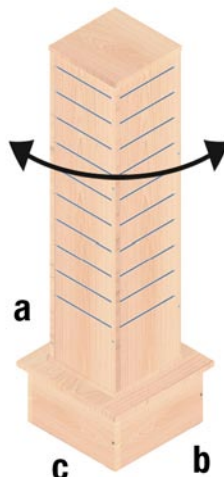

**T.LA01 JEDNOSTRUKA
"T" GONDOLA NA BAZI**

7 UTORA

PANEL-120x120 cm
BAZA 70x134xh10 cm

**T.94 DVOSTRUKA KRIŽ
GONDOLA NA BAZI**

11 UTORA

PANEL-80x120 cm
BAZA 100x100xh10 cm

T.90 ROTIRAJUĆI STUP

11 UTORA

PANEL-40x120 cm
BAZA 70x70xh10 cm

T.95 GONDOLSKI STUP

11 UTORA

PANEL-28x120 cm
BAZA 45x45xh24 cm

T.WG20.152
GONDOLSKI STUP

a=147 cm
b=45 cm
c=45 cm

T.WG21.152
ROTIRAJUĆI STUP

a=150 cm
b=45 cm
c=45 cm

T.WG22
GONDOLSKI STUP

a=165 cm
b=51 cm
c=51 cm

T.WG33
GONDOLSKI STUP

a=156 cm
b=49 cm
c=49 cm

T.WG23.70
“H” GONDOLA

a=137 cm
b=82 cm
c=82 cm

T.WG23.45
“H” GONDOLA

a=137 cm
b=54 cm
c=54 cm

**DVOSTRANA GONDOLA
SA METALNOM
KONSTRUKCIJOM h142**

WG26.09

a=142 cm
b=90 cm
c=85 cm

WG26.12

a=142 cm
b=120 cm
c=85 cm

**DVOSTRANA GONDOLA
SA METALNOM
KONSTRUKCIJOM h157**

WG25.09

a=157 cm
b=90 cm
c=85 cm