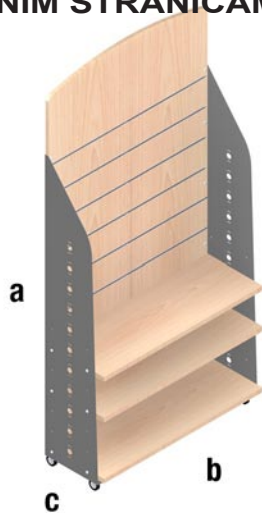

WG25.12

a=157 cm
b=120 cm
c=85 cm

**DVOSTRANA GONDOLA
SA METALNOM
KONSTRUKCIJOM h202**

WG24.09

a=202 cm
b=90 cm
c=85 cm

**JEDNOSTRANA
GONDOLA SA
METALNIM STRANICAM**

WG_36

a=170 cm
b=60 cm
c=34 cm