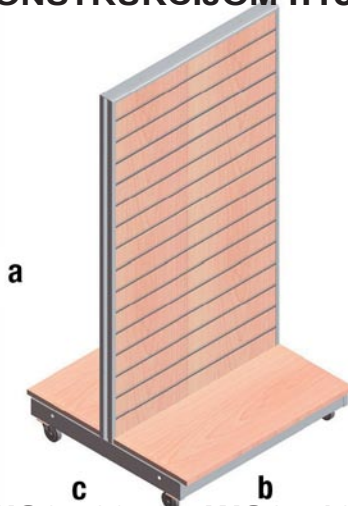

T.WG22
GONDOLSKI STUP

a=165 cm
b=51 cm
c=51 cm

T.WG33
GONDOLSKI STUP

a=156 cm
b=49 cm
c=49 cm

T.WG23.70
“H” GONDOLA

a=137 cm
b=82 cm
c=82 cm

T.WG23.45
“H” GONDOLA

a=137 cm
b=54 cm
c=54 cm

**DVOSTRANA GONDOLA
SA METALNOM
KONSTRUKCIJOM h142**

WG26.09

a=142 cm
b=90 cm
c=85 cm

WG26.12

a=142 cm
b=120 cm
c=85 cm

**DVOSTRANA GONDOLA
SA METALNOM
KONSTRUKCIJOM h157**

WG25.09

a=157 cm
b=90 cm
c=85 cm