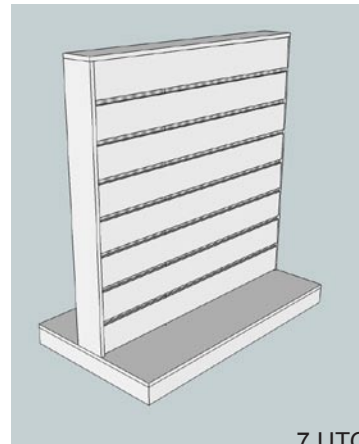

**T.92 DVOSTRUKA "T"
GONDOLA NA BAZI**

7 UTORA

PANEL-MANJI 60x120 cm
PANEL-VEĆI 120x120 cm
BAZA 70x134xh10 cm

**T.92 DVOSTRUKA "T"
GONDOLA NA BAZI**

11 UTORA

PANEL-MANJI 60x120 cm
PANEL-VEĆI 120x120 cm
BAZA 70x134xh10 cm

**T.LA01 JEDNOSTRUKA
"T" GONDOLA NA BAZI**

7 UTORA

PANEL-120x120 cm
BAZA 70x134xh10 cm

**T.94 DVOSTRUKA KRIŽ
GONDOLA NA BAZI**

11 UTORA

PANEL-80x120 cm
BAZA 100x100xh10 cm

T.90 ROTIRAJUĆI STUP

11 UTORA

PANEL-40x120 cm
BAZA 70x70xh10 cm

T.95 GONDOLSKI STUP

11 UTORA

PANEL-28x120 cm
BAZA 45x45xh24 cm

T.WG20.152
GONDOLSKI STUP

a=147 cm
b=45 cm
c=45 cm

T.WG21.152
ROTIRAJUĆI STUP

a=150 cm
b=45 cm
c=45 cm