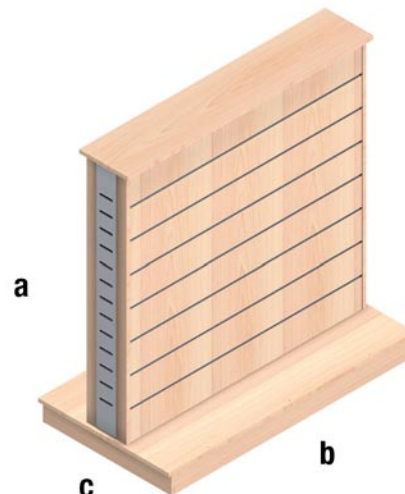

WG_36.90

a=170 cm
b=90 cm
c=34 cm

**T.W_31
DVOSTRANA GONDOLA**

a=135 cm
b=92,5 cm
c=74 cm

**T.W_40
DVOSTRANA GONDOLA**

a=134 cm
b=127 cm
c=67,5 cm

T.WG_45
GONDOLSKI STUP
SA OGLEDALIMA

a=175 cm
b=70 cm
c=50 cm

T.WG_65
ORMAR ZA KOŠULJE

a=140 cm
b=34 cm
c=93 cm

T.WG_60
ORMAR ZA KOŠULJE

a=140 cm
b=60 cm
c=60 cm

T.WG_55
ELEMENT SA POLICAMA

a=120 cm
b=94 cm
c=60 cm

PIRAMIDA

SLATBOARD GONDOLA
SA ZAOBLJENIM
STRANICAMA