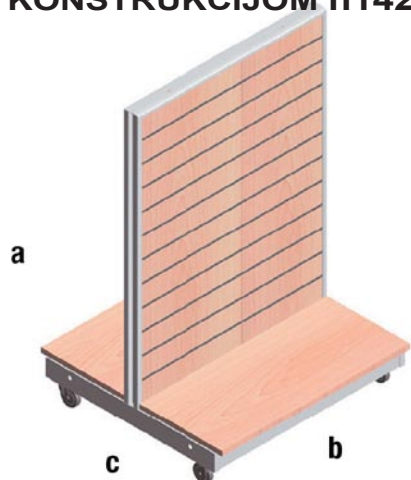

T.WG22
GONDOLSKI STUP

a=165 cm
b=51 cm
c=51 cm

T.WG33
GONDOLSKI STUP

a=156 cm
b=49 cm
c=49 cm

T.WG23.70
“H” GONDOLA

a=137 cm
b=82 cm
c=82 cm

T.WG23.45
“H” GONDOLA

a=137 cm
b=54 cm
c=54 cm

**DVOSTRANA GONDOLA
SA METALNOM
KONSTRUKCIJOM h142**

WG26.09

a=142 cm
b=90 cm
c=85 cm

WG26.12

a=142 cm
b=120 cm
c=85 cm

**DVOSTRANA GONDOLA
SA METALNOM
KONSTRUKCIJOM h157**

WG25.09

a=157 cm
b=90 cm
c=85 cm