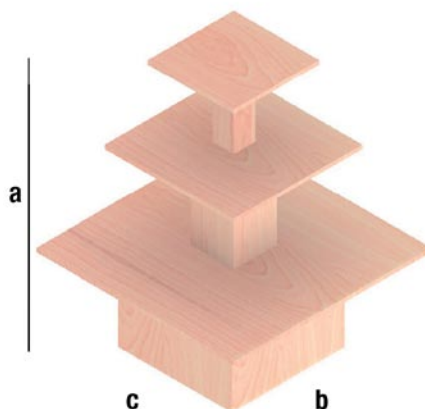

T.WG_65
ORMAR ZA KOŠULJE

a=140 cm
b=34 cm
c=93 cm

T.WG_60
ORMAR ZA KOŠULJE

a=140 cm
b=60 cm
c=60 cm

T.WG_55
ELEMENT SA POLICAMA

a=120 cm
b=94 cm
c=60 cm

PIRAMIDA

SLATBOARD GONDOLA
SA ZAOBLJENIM
STRANICAMA

a=130 cm
b=70 cm
c=125 cm