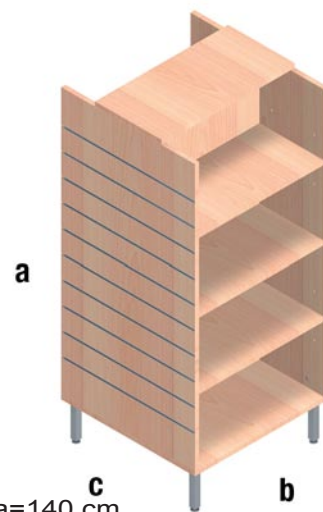

WG_36.90

a=170 cm
b=90 cm
c=34 cm

**T.W_31
DVOSTRANA GONDOLA**

a=135 cm
b=92,5 cm
c=74 cm

**T.W_40
DVOSTRANA GONDOLA**

a=134 cm
b=127 cm
c=67,5 cm

T.WG_45
GONDOLSKI STUP
SA OGLEDALIMA

a=175 cm
b=70 cm
c=50 cm

T.WG_65
ORMAR ZA KOŠULJE

a=140 cm
b=34 cm
c=93 cm

T.WG_60
ORMAR ZA KOŠULJE

a=140 cm
b=60 cm
c=60 cm

T.WG_55
ELEMENT SA POLICAMA

a=120 cm
b=94 cm
c=60 cm

PIRAMIDA

SLATBOARD GONDOLA
SA ZAOBLJENIM
STRANICAMA