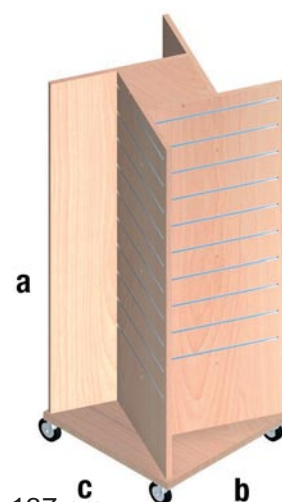

PANEL-40x120 cm
BAZA 70x70xh10 cm

T.95 GONDOLSKI STUP

11 UTORA

PANEL-28x120 cm
BAZA 45x45xh24 cm

T.WG20.152
GONDOLSKI STUP

a=147 cm
b=45 cm
c=45 cm

T.WG21.152
ROTIRAJUĆI STUP

a=150 cm
b=45 cm
c=45 cm

T.WG22
GONDOLSKI STUP

a=165 cm
b=51 cm
c=51 cm

T.WG33
GONDOLSKI STUP

a=156 cm
b=49 cm
c=49 cm

T.WG23.70
“H” GONDOLA

a=137 cm
b=82 cm
c=82 cm

T.WG23.45
“H” GONDOLA

a=137 cm
b=54 cm
c=54 cm

**DVOSTRANA GONDOLA
SA METALNOM
KONSTRUKCIJOM h142**

WG26.09

a=142 cm
b=90 cm
c=85 cm

WG26.12

a=142 cm
b=120 cm
c=85 cm

**DVOSTRANA GONDOLA
SA METALNOM
KONSTRUKCIJOM h157**

WG25.09

a=157 cm
b=90 cm
c=85 cm