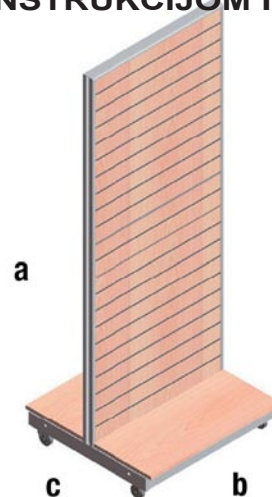

**DVOSTRANA GONDOLA
SA METALNOM
KONSTRUKCIJOM h202**

WG24.09

a=202 cm
b=90 cm
c=85 cm