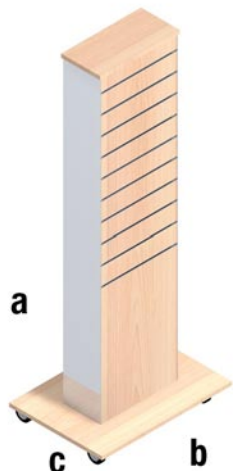

WG_36.90

a=170 cm
b=90 cm
c=34 cm

**T.W_31
DVOSTRANA GONDOLA**

a=135 cm
b=92,5 cm
c=74 cm

**T.W_40
DVOSTRANA GONDOLA**

a=134 cm
b=127 cm
c=67,5 cm

T.WG_45
GONDOLSKI STUP
SA OGLEDALIMA

a=175 cm
b=70 cm
c=50 cm

T.WG_65
ORMAR ZA KOŠULJE

a=140 cm
b=34 cm
c=93 cm

T.WG_60
ORMAR ZA KOŠULJE

a=140 cm
b=60 cm
c=60 cm

T.WG_55
ELEMENT SA POLICAMA

a=120 cm
b=94 cm
c=60 cm

PIRAMIDA

SLATBOARD GONDOLA
SA ZAOBLJENIM
STRANICAMA