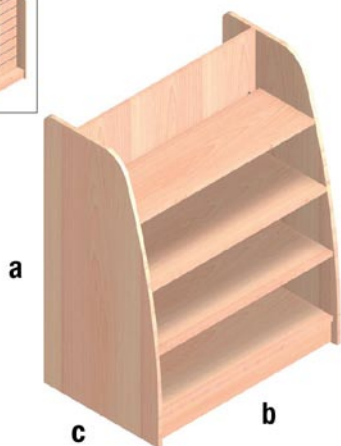

T.WG_65
ORMAR ZA KOŠULJE

a=140 cm
b=34 cm
c=93 cm

T.WG_60
ORMAR ZA KOŠULJE

a=140 cm
b=60 cm
c=60 cm

T.WG_55
ELEMENT SA POLICAMA

a=120 cm
b=94 cm
c=60 cm

PIRAMIDA

SLATBOARD GONDOLA
SA ZAOBLJENIM
STRANICAMA

a=130 cm
b=70 cm
c=125 cm