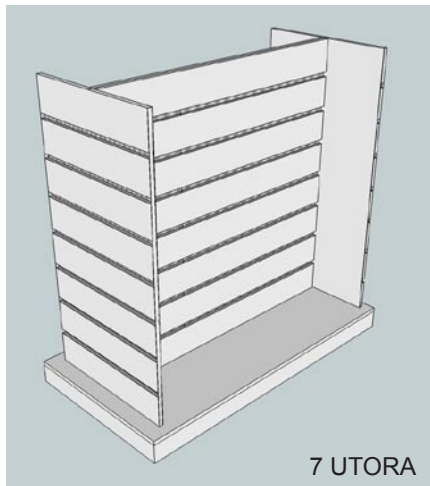

**T.92 DVOSTRUKA "T"
GONDOLA NA BAZI**

7 UTORA

PANEL-MANJI 60x120 cm
PANEL-VEĆI 120x120 cm
BAZA 70x134xh10 cm

**T.92 DVOSTRUKA "T"
GONDOLA NA BAZI**

11 UTORA

PANEL-MANJI 60x120 cm
PANEL-VEĆI 120x120 cm
BAZA 70x134xh10 cm

**T.LA01 JEDNOSTRUKA
"T" GONDOLA NA BAZI**

7 UTORA

PANEL-120x120 cm
BAZA 70x134xh10 cm

**T.94 DVOSTRUKA KRIŽ
GONDOLA NA BAZI**

11 UTORA

PANEL-80x120 cm
BAZA 100x100xh10 cm

T.90 ROTIRAJUĆI STUP

11 UTORA

PANEL-40x120 cm
BAZA 70x70xh10 cm

T.95 GONDOLSKI STUP

11 UTORA

PANEL-28x120 cm
BAZA 45x45xh24 cm

T.WG20.152
GONDOLSKI STUP

a=147 cm
b=45 cm
c=45 cm

T.WG21.152
ROTIRAJUĆI STUP

a=150 cm
b=45 cm
c=45 cm

**DVOSTRANA GONDOLA
SA METALNOM
KONSTRUKCIJOM h142**

WG26.09

a=142 cm
b=90 cm
c=85 cm

WG26.12

a=142 cm
b=120 cm
c=85 cm

**DVOSTRANA GONDOLA
SA METALNOM
KONSTRUKCIJOM h157**

WG25.09

a=157 cm
b=90 cm
c=85 cm