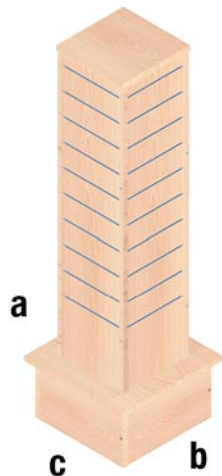

**T.92 DVOSTRUKA "T"
GONDOLA NA BAZI**

7 UTORA

PANEL-MANJI 60x120 cm
PANEL-VEĆI 120x120 cm
BAZA 70x134xh10 cm

**T.92 DVOSTRUKA "T"
GONDOLA NA BAZI**

11 UTORA

PANEL-MANJI 60x120 cm
PANEL-VEĆI 120x120 cm
BAZA 70x134xh10 cm

**T.LA01 JEDNOSTRUKA
"T" GONDOLA NA BAZI**

7 UTORA

PANEL-120x120 cm
BAZA 70x134xh10 cm

**T.94 DVOSTRUKA KRIŽ
GONDOLA NA BAZI**

11 UTORA

PANEL-80x120 cm
BAZA 100x100xh10 cm

T.90 ROTIRAJUĆI STUP

11 UTORA

PANEL-40x120 cm
BAZA 70x70xh10 cm

T.95 GONDOLSKI STUP

11 UTORA

PANEL-28x120 cm
BAZA 45x45xh24 cm

T.WG20.152
GONDOLSKI STUP

a=147 cm
b=45 cm
c=45 cm

T.WG21.152
ROTIRAJUĆI STUP

a=150 cm
b=45 cm
c=45 cm

T.WG22
GONDOLSKI STUP

a=165 cm
b=51 cm
c=51 cm

T.WG33
GONDOLSKI STUP

a=156 cm
b=49 cm
c=49 cm

T.WG23.70
“H” GONDOLA

a=137 cm
b=82 cm
c=82 cm

T.WG23.45
“H” GONDOLA

a=137 cm
b=54 cm
c=54 cm