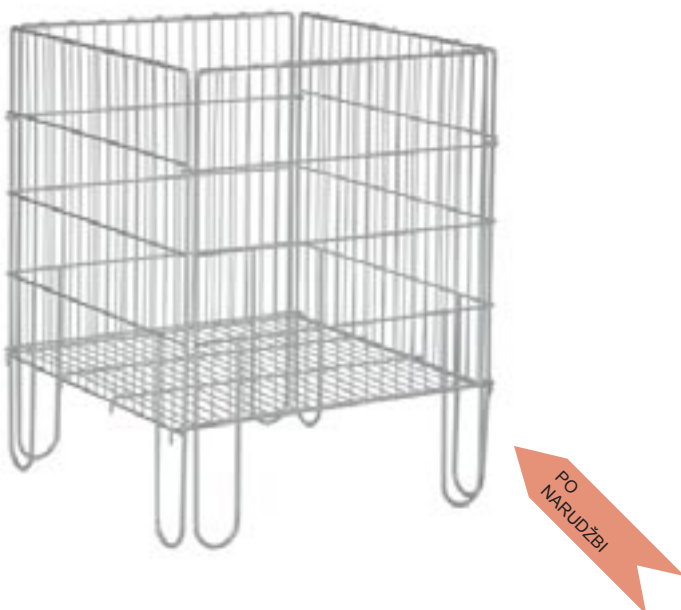

**F242** POSUDA PVC ČETVRTASTA

63X63 cm ŠIRINE  
77 cm VISINE  
15 cm DUBINA POSUDE

**F242/B** POSUDA PVC ČETVRTASTA

63X63 cm ŠIRINE  
77 cm VISINE  
25 cm DUBINA POSUDE

**F244** STALAK PVC POSUDA JEDNOSTRUKA

Ø 55 cm  
75 cm VISINE

**F246** POSUDA PVC SA 2 OKRUGLE POSUDE

Ø 50 cm i Ø 60 cm  
70/120 cm VISINE

**F278** POSUDA PVC ZA KOZMETIKU

Ø 40 cm  
55 cm VISINE do POSUDE

**FST 1100** POSUDA KROMIRANA

55X75 cm ŠIRINE  
87 cm VISINE  
17 cm DUBINA KOŠARE

**FST 1110** POSUDA KROMIRANA

66X90 cm ŠIRINE  
87 cm VISINE  
17 cm DUBINA KOŠARE

**FST 1120** POSUDA KROMIRANA

45X55 cm ŠIRINE  
87 cm VISINE  
20 cm DUBINA KOŠARE

**FST1150** POSUDA KROM SKLOPIVA

42X55 cm ŠIRINE  
76 cm VISINE  
46 cm DUBINA KOŠARE

**FST1170** POSUDA KROM SKLOPIVA

62X92 cm ŠIRINE  
76 cm VISINE  
46 cm DUBINA KOŠARE

**FST1160/Z** POSUDA KROM SKLOPIVA

60X60 cm ŠIRINE  
150 cm VISINE

**FST294** OGLEDALO UOKVIRENO  
JEDNOSTRANO

40X45 cm ŠIRINE  
155 cm VISINE